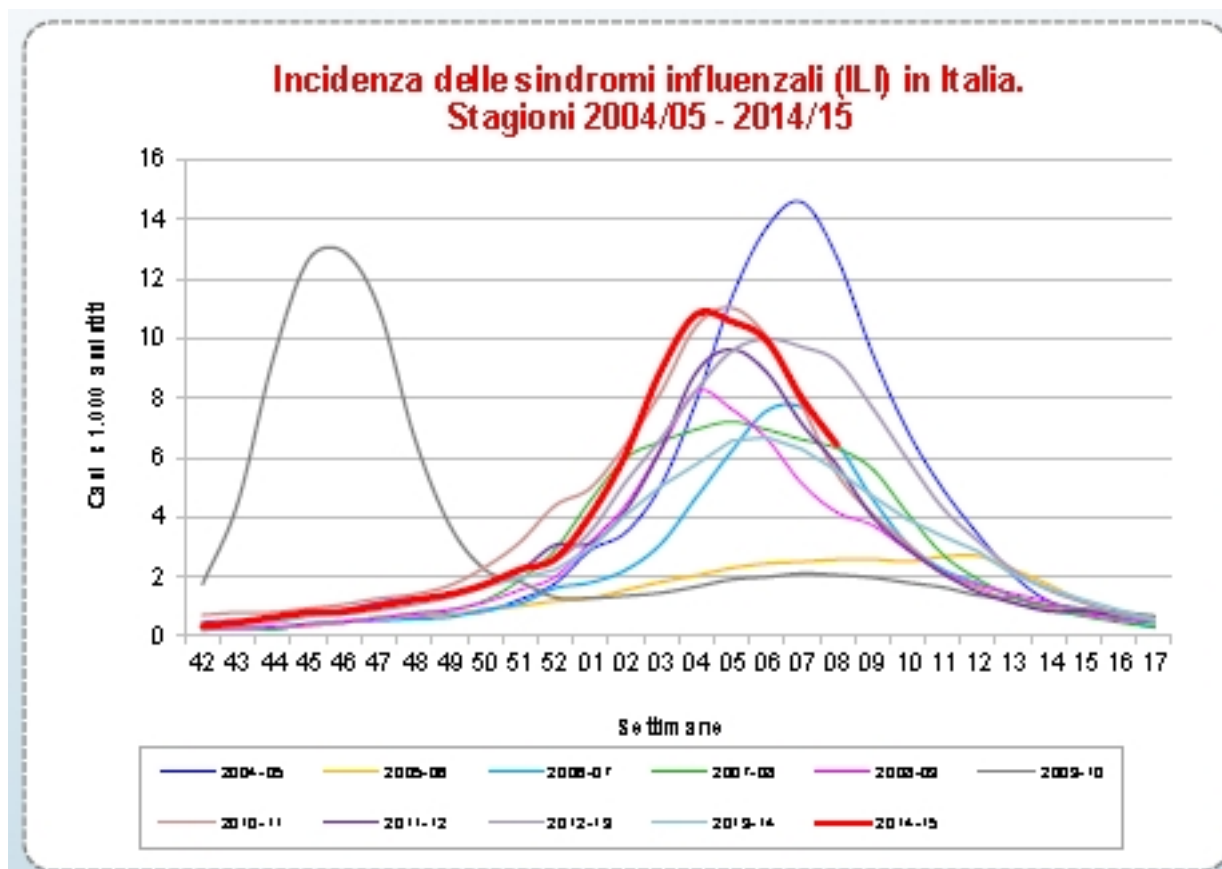

## i dati sull'Influenza : stagione 2014-2015

Scritto da Administrator

Lunedì 15 Giugno 2015 16:44 - Ultimo aggiornamento Martedì 16 Giugno 2015 08:42

[leggi il Report sulla stagione influenzale 2014-2015 clicca sul grafico](#)